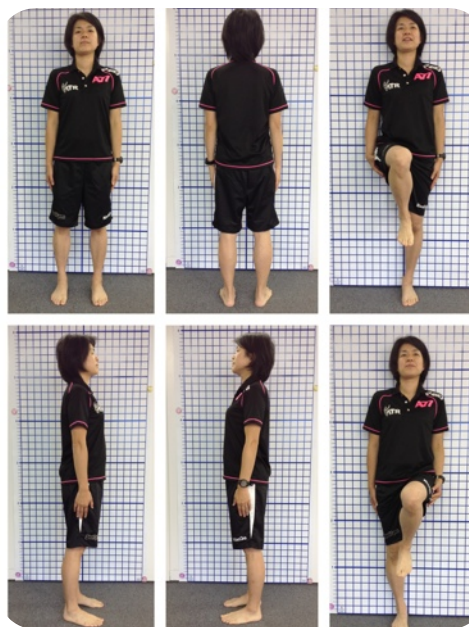

ATR半蔵門 キャンペーン 2013年第1弾

姿勢&動作チェック割引

あなたの痛みの原因が、きっと見つかる?!

スクリーニングコース (姿勢&動作チェック)

要予約

姿勢評価、筋力や柔軟性のチェックに加え、ATR半蔵門流の特殊な動作テストをさせていただくことで、お客様の身体の特徴と改善すべきポイントを的確に捉えていきます。

*エクササイズ指導は含まれません。

開催日時：平日 10:00~20:00 (約60分間)

期間：1月21日~2月28日

料金：~~3,150円~~ → 2,100円

さらに...2名、3名でご来店いただいた場合でも、

2,100円で対応いたします!!!

ぜひお仲間とお誘い合わせの上、お越し下さい。

*最大3名までとさせていただきます。

↑チェックシート

Tel