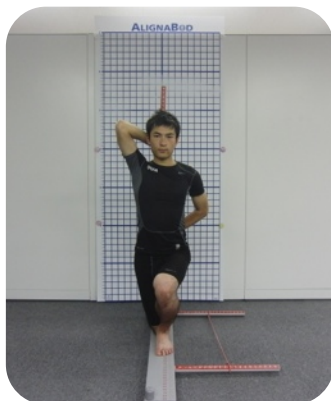

ATR半蔵門 キャンペーン 2013年第1弾

姿勢&動作チェック割引

あなたの痛みの原因が、きっと見つかる?!

スクリーニングコース (姿勢&動作チェック)

要予約

姿勢評価、筋力や柔軟性のチェックに加え、ATR半蔵門流の特殊な動作テストをさせていただくことで、お客様の身体の特徴と改善すべきポイントを的確に捉えていきます。

*エクササイズ指導は含まれません。

開催日時：平日 10:00~20:00 (約60分間)

期間：1月21日~2月28日

料金：~~3,150円~~ → 2,100円

さらに...2名、3名でご来店いただいた場合でも、

2,100円で対応いたします!!!

ぜひお仲間とお誘い合わせの上、お越し下さい。

*最大3名までとさせていただきます。

Tel

03-6380-9156

東京都千代田区麹町1-10 澤田麹町ビル7F

半蔵門駅3a出口より徒歩1分

麹町警察署の裏手

詳しくは

[ATR半蔵門](#) [検索](#)

動作チェックの例

ワンコイン!
30分500円

ランチタイムキャンペーン

スラックライン好評継続中!

水・木曜限定

12:00~12:30 13:00~13:30

少人数グループエクササイズ

要予約